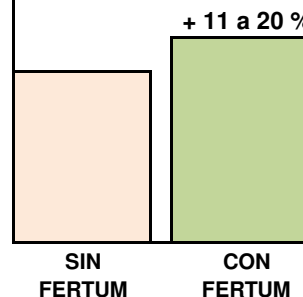

TRATAMIENTO DE SEMILLAS	MACOLLA ELONGACIÓN TALLOS	INICIACIÓN DE LA PANÍCULA	FASE DE MADUREZ	OBJETIVOS Y RECOMENDACIONES
FERTUM ® Root 1 L/100 L. agua				Inmersión de raíces. Promueve el crecimiento de raíces. Diluir al 1 %. 1 L. en 100 L. de agua.
	FERTUM ® Foliar 5 L/ha.	FERTUM ® Foliar 5 L/ha.		Aplicar desde planta de 2-4 hojas verdaderas hasta inicio del bulbo. Repetir en 3 semanas.
			FERTUM ® Silicium 3 L/ha.	Bulbo formado.

OTROS PRODUCTOS RECOMENDADOS:

Usar solo de ser necesario y bajo la supervisión de un profesional agrónomo.

GERMINACIÓN A EMERGENCIA	MACOLLA ELONG. DE TALLOS	INICIACIÓN DE PANÍCULA	FASE DE MADUREZ	OBJETIVOS Y RECOMENDACIONES
	FOSFITOR -K 2 L/ha	FOSFITOR -K 2 l/ha		Resistencia a enfermedades fúngicas, pudrición de tallo y raíces. Su uso es preventivo
	COPPER 0,75 L/ha			Prevención de enfermedades fúngicas. Aplicar en macolla y embuchamiento.
MAGNESSIUM 2 L/ha	MAGNESSIUM 2 L/ha			Mejora el rendimiento y la calidad. Su uso se hace necesario en cultivos de alto rendimiento.
CALCIO 2.3 L/ha				Mejora la estructura del suelo y controla el volcamiento. Aplicaren fruto cuajado. Repetir 20 días después.
	BOROZINCO 1-2 L/ha	BOROZINCO 1-2 L/ha		El Boro mejora la estabilidad de la planta y el Zinc evita crecimientos desuniformes.
POTASSIUM 2 L/ha	POTASSIUM 2-3 L/ha			Mejora el metabolismo de la planta, activa las enzimas, Regula la turgencia osmótica y transportes de asimilados.

AUMENTO DE RENDIMIENTO PREVISTO *

Los resultados pueden variar dependiendo del clima y suelo de cada región.

ADVERTENCIA: Este documento no contiene toda la información necesaria para usar el producto. Lea bien las instrucciones de la etiqueta, antes de aplicarlo.

RECOMENDACIÓN: En semillero atomizar FERTUM Root, 2 L/ha en post emergencia apenas se presente una superficie foliar para la absorción. Repetir 1-3 días antes del trasplante.

* Los rendimientos previstos se basan en respetar las dosis recomendadas de FERTUM ® Foliar. Los máximos rendimientos exhibidos se pueden dar en circunstancias óptimas.

NOTA: FERTUM ® Root se vende en Chile como FARTUM ® Germinal. FARTUM ® es marca comercial en Chile y FERTUM ® es marca comercial en los otros países.

contacto@fartum.cl

www.fartum.cl

info@fertum.cl

www.fertum.cl